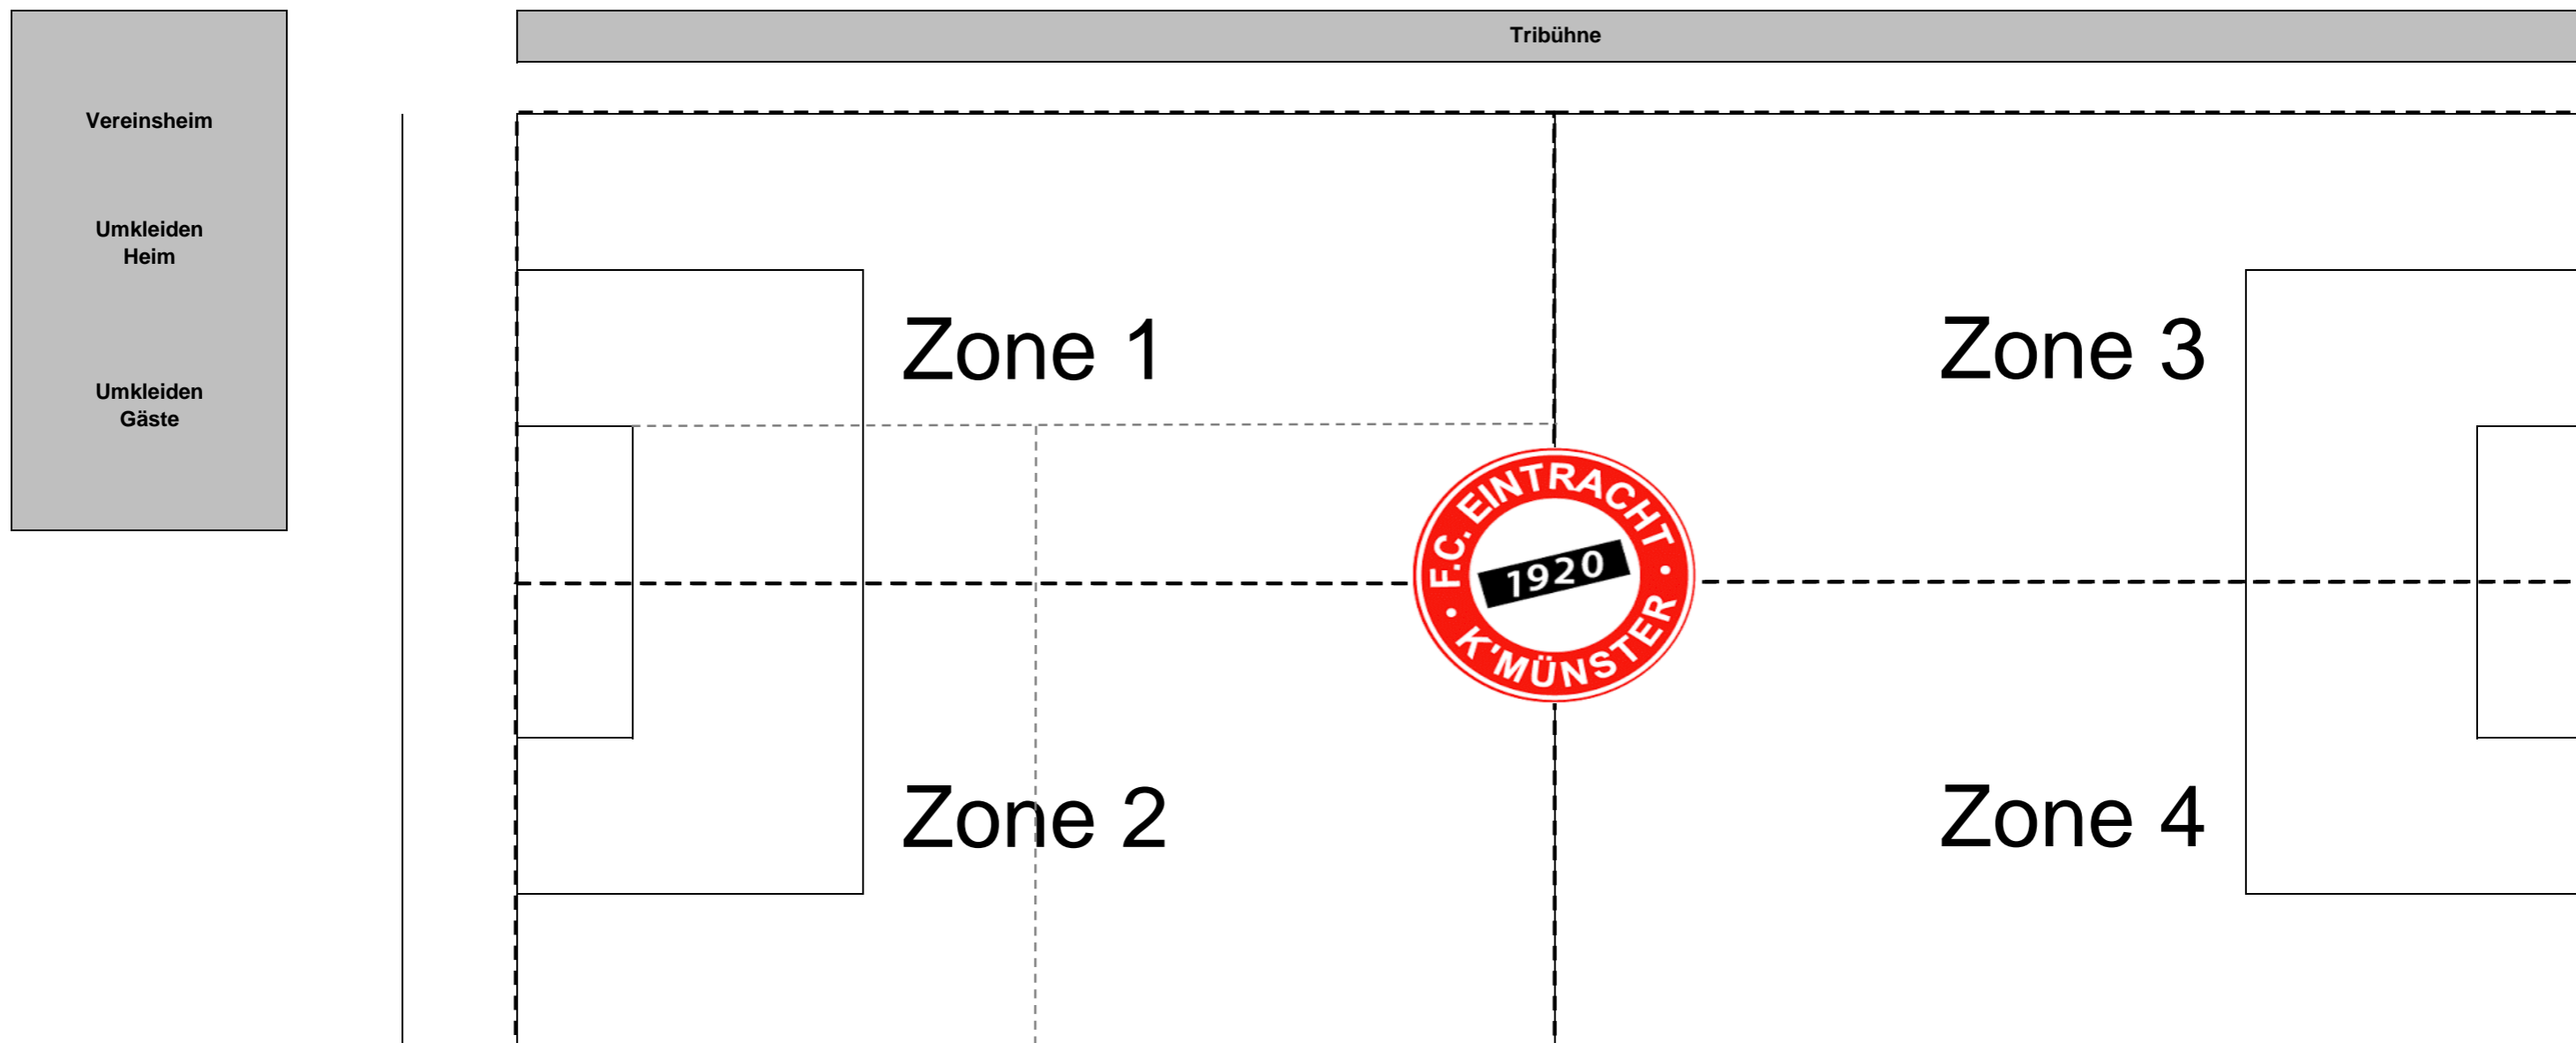

# Trainingszeiten und Spielplatzbelegung FC Eintracht 1920 Kornelimünster e.V. (Saison 2023 / 2024)

Zeitraum	Montag				Dienstag				Mittwoch				Donnerstag				Freitag			
	Zone 1	Zone 2	Zone 3	Zone 4	Zone 1	Zone 2	Zone 3	Zone 4	Zone 1	Zone 2	Zone 3	Zone 4	Zone 1	Zone 2	Zone 3	Zone 4	Zone 1	Zone 1/2	Zone 3	Zone 4
17:00 - 17:30 Uhr	E 2	E 2	E 1	E 1	D 1	D 2	F 1	F 2	E 2	E 2	E 1	E 1	D 1	D 2	N.N.	N.N.	G 1	G 2 & G 3	F 1	F 2
17:30 - 18:00 Uhr	E 2	E 2	E 1	E 1	D 1	D 2	F 1	F 2	E 2	E 2	E 1	E 1	D 1	D 2	N.N.	N.N.	G 1	G 2 & G 3	F 1	F 2
18:00 - 18:30 Uhr	E 2	E 2	E 1	E 1	D 1	D 2	F 1	F 2	E 2	E 2	E 1	E 1	D 1	D 2	N.N.	N.N.	G 1	G 2 & G 3	F 1	F 2
18:30 - 19:00 Uhr	B 1	B 1	B 2	B 2	C 2	C 2	C 1	C 1	B 1	B 2	C (M)	B (M)	C 2	C 2	C 1	C 1	B (M)	B (M)	C (M)	C (M)
19:00 - 19:30 Uhr	B 1	B 1	B 2	B 2	C 2	C 2	C 1	C 1	B 1	B 2	C (M)	B (M)	C 2	C 2	C 1	C 1	B (M)	B (M)	C (M)	C (M)
19:30 - 20:00 Uhr	B 1	B 1	B 2	B 2	C 2	C 2	C 1	C 1	B 1	B 2	C (M)	B (M)	C 2	C 2	C 1	C 1	B (M)	B (M)	C (M)	C (M)
20:00 - 20:30 Uhr	AH	AH	1. F	1. F	1. H	1. H	2. H	2. H	1. F	1. F	N.N.	N.N.	1. H	1. H	2. H	2. H	1. F	1. F	N.N.	N.N.
20:30 - 21:00 Uhr	AH	AH	1. F	1. F	1. H	1. H	2. H	2. H	1. F	1. F	N.N.	N.N.	1. H	1. H	2. H	2. H	1. F	1. F	N.N.	N.N.
21:00 - 21:30 Uhr	AH	AH	1. F	1. F	1. H	1. H	2. H	2. H	1. F	1. F	N.N.	N.N.	1. H	1. H	2. H	2. H	1. F	1. F	N.N.	N.N.