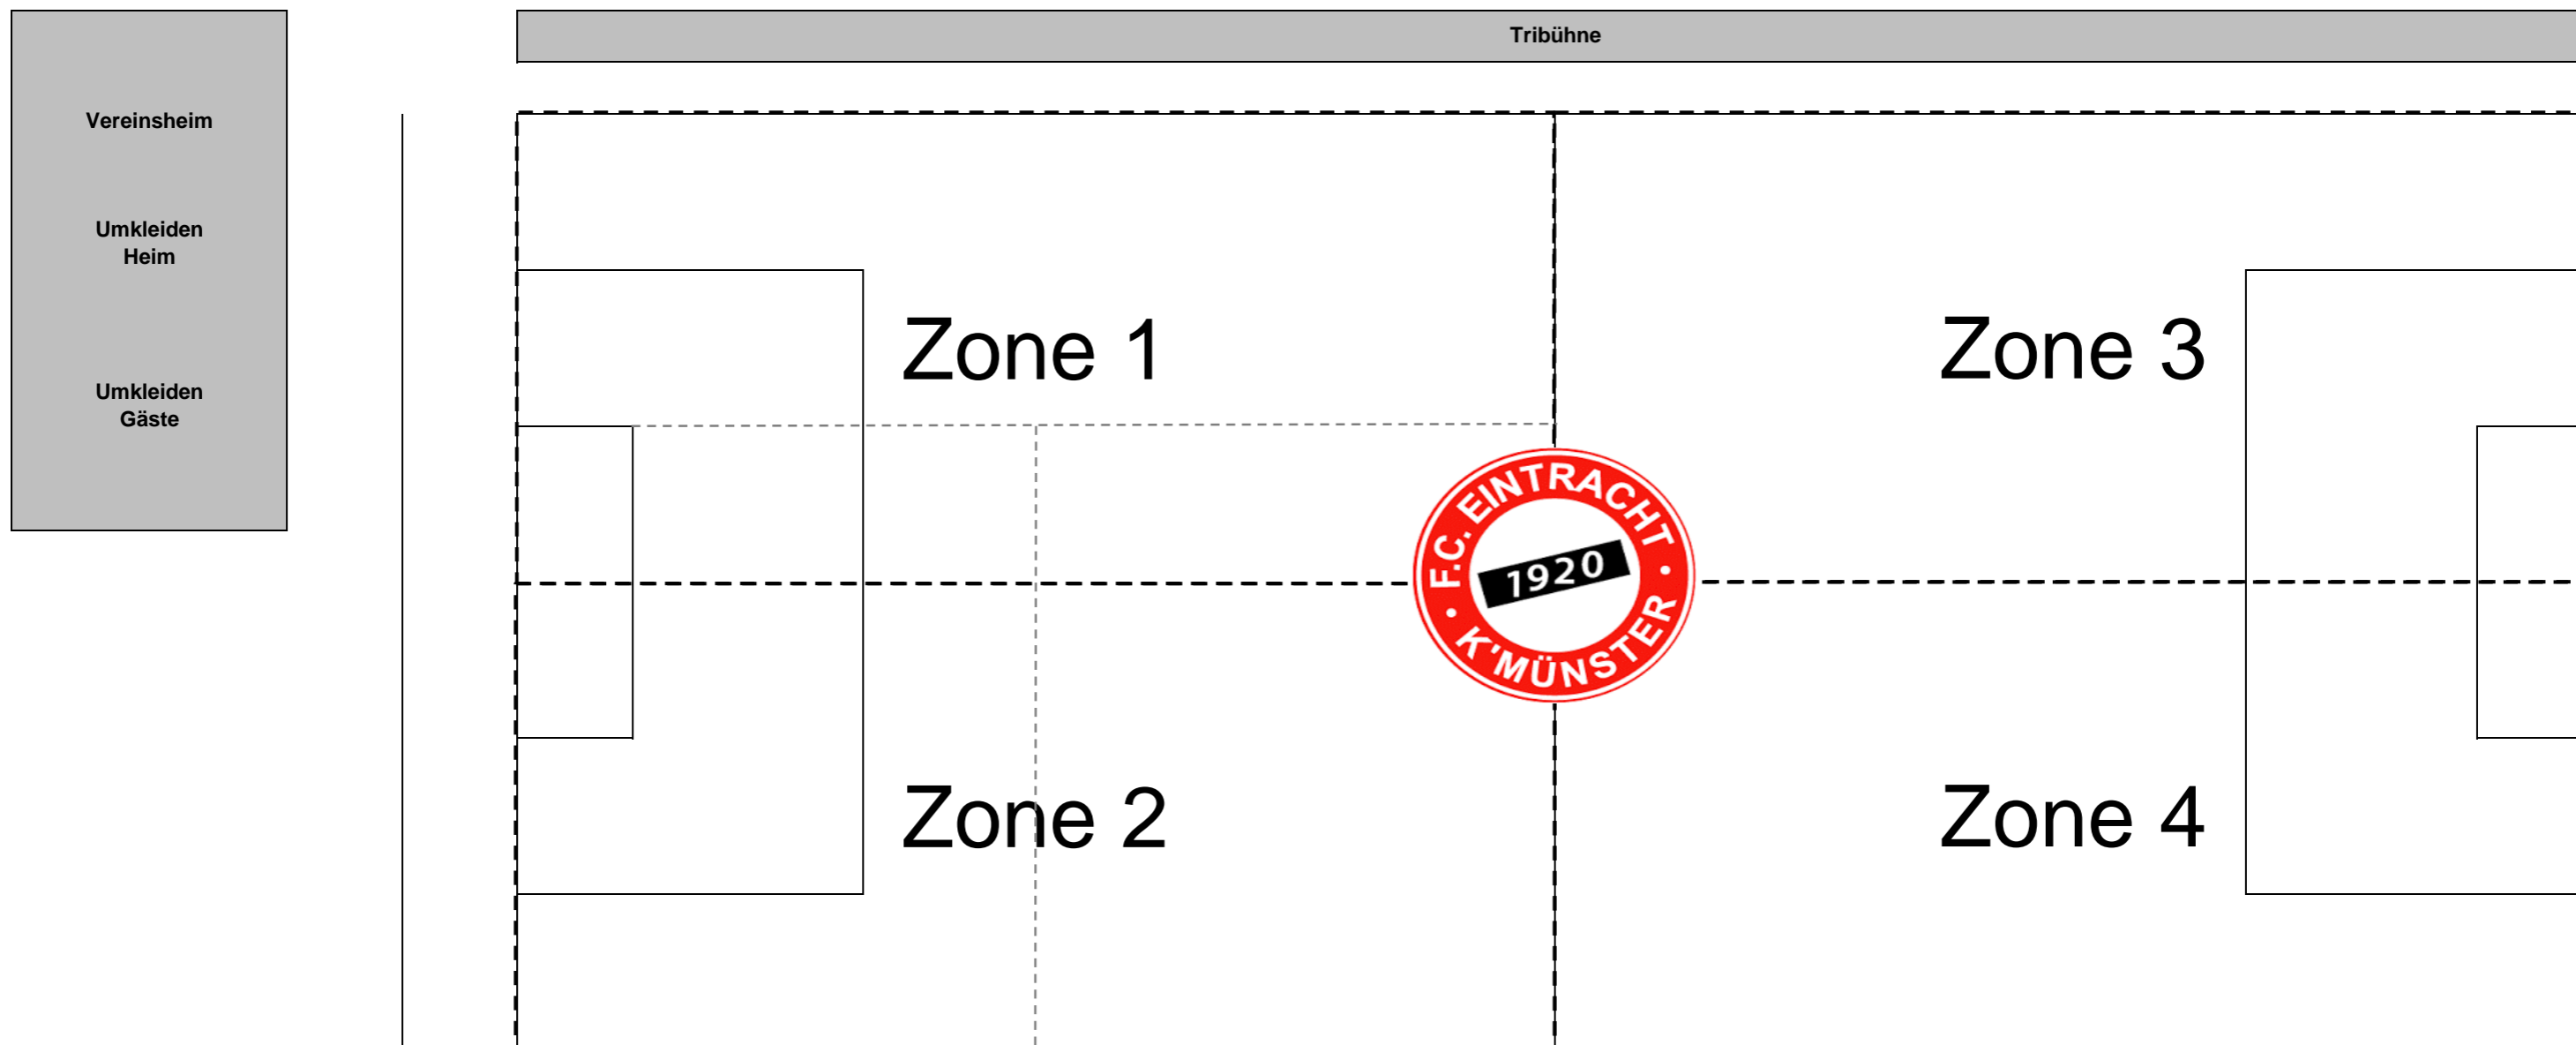

# Trainingszeiten und Spielplatzbelegung Jugendmannschaften FC Eintracht 1920 Kornelimünster e.V. (Saison 2023 / 2024)

Zeitraum	Montag				Dienstag				Mittwoch				Donnerstag				Freitag			
	Zone 1	Zone 2	Zone 3	Zone 4	Zone 1	Zone 2	Zone 3	Zone 4	Zone 1	Zone 2	Zone 3	Zone 4	Zone 1	Zone 2	Zone 3	Zone 4	Zone 1	Zone 1/2	Zone 3	Zone 4
17:00 - 17:30 Uhr	F 1	F 1	N.N.	N.N.	E 1 / D2	E 1 / D2	N.N.	N.N.	F 1	F 2	E 2	E 2	E 1 / D2	E 1 / D2	N.N.	N.N.	G 1	G2 & G3	E 2	F 2
17:30 - 18:00 Uhr	F 1	F 1	N.N.	N.N.	E 1 / D2	E 1 / D2	D 1	D 1	F 1	F 2	E 2	E 2	E 1 / D2	E 1 / D2	D 1	D 1	G 1	G2 & G3	E 2	F 2
18:00 - 18:30 Uhr	F 1	F 1	N.N.	N.N.	E 1 / D2	E 1 / D2	D 1	D 1	F 1	F 2	E 2	E 2	E 1 / D2	E 1 / D2	D 1	D 1	G 1	G2 & G3	E 2	F 2
18:30 - 19:00 Uhr	B (Mäd.)	B (Mäd.)	C (Mäd.)	C (Mäd.)	C	C	C	D1	A (Mäd.)	A (Mäd.)	B	B	C	C	C	D1	B (Mäd.)	C (Mäd.)	A (Mäd.)	A (Mäd.)
19:00 - 19:30 Uhr	B (Mäd.)	B (Mäd.)	C (Mäd.)	C (Mäd.)	C	C	C	C	A (Mäd.)	A (Mäd.)	B	B	C	C	C	C	B (Mäd.)	C (Mäd.)	A (Mäd.)	A (Mäd.)
19:30 - 20:00 Uhr	B (Mäd.)	B (Mäd.)	C (Mäd.)	C (Mäd.)	C	C	C	C	A (Mäd.)	A (Mäd.)	B	B	C	C	C	C	B (Mäd.)	C (Mäd.)	A (Mäd.)	A (Mäd.)
20:00 - 20:30 Uhr	AH	AH	1. F	1. F	1. H	1. H	1. H	1. H	2. H	2. H	1. F	1. F	1. H	1. H	1. H	1. H	1. F	1. F	1. F	1. F
20:30 - 21:00 Uhr	AH	AH	1. F	1. F	1. H	1. H	1. H	1. H	2. H	2. H	1. F	1. F	1. H	1. H	1. H	1. H	1. F	1. F	1. F	1. F
21:00 - 21:30 Uhr	AH	AH	1. F	1. F	1. H	1. H	1. H	1. H	2. H	2. H	1. F	1. F	1. H	1. H	1. H	1. H	1. F	1. F	1. F	1. F